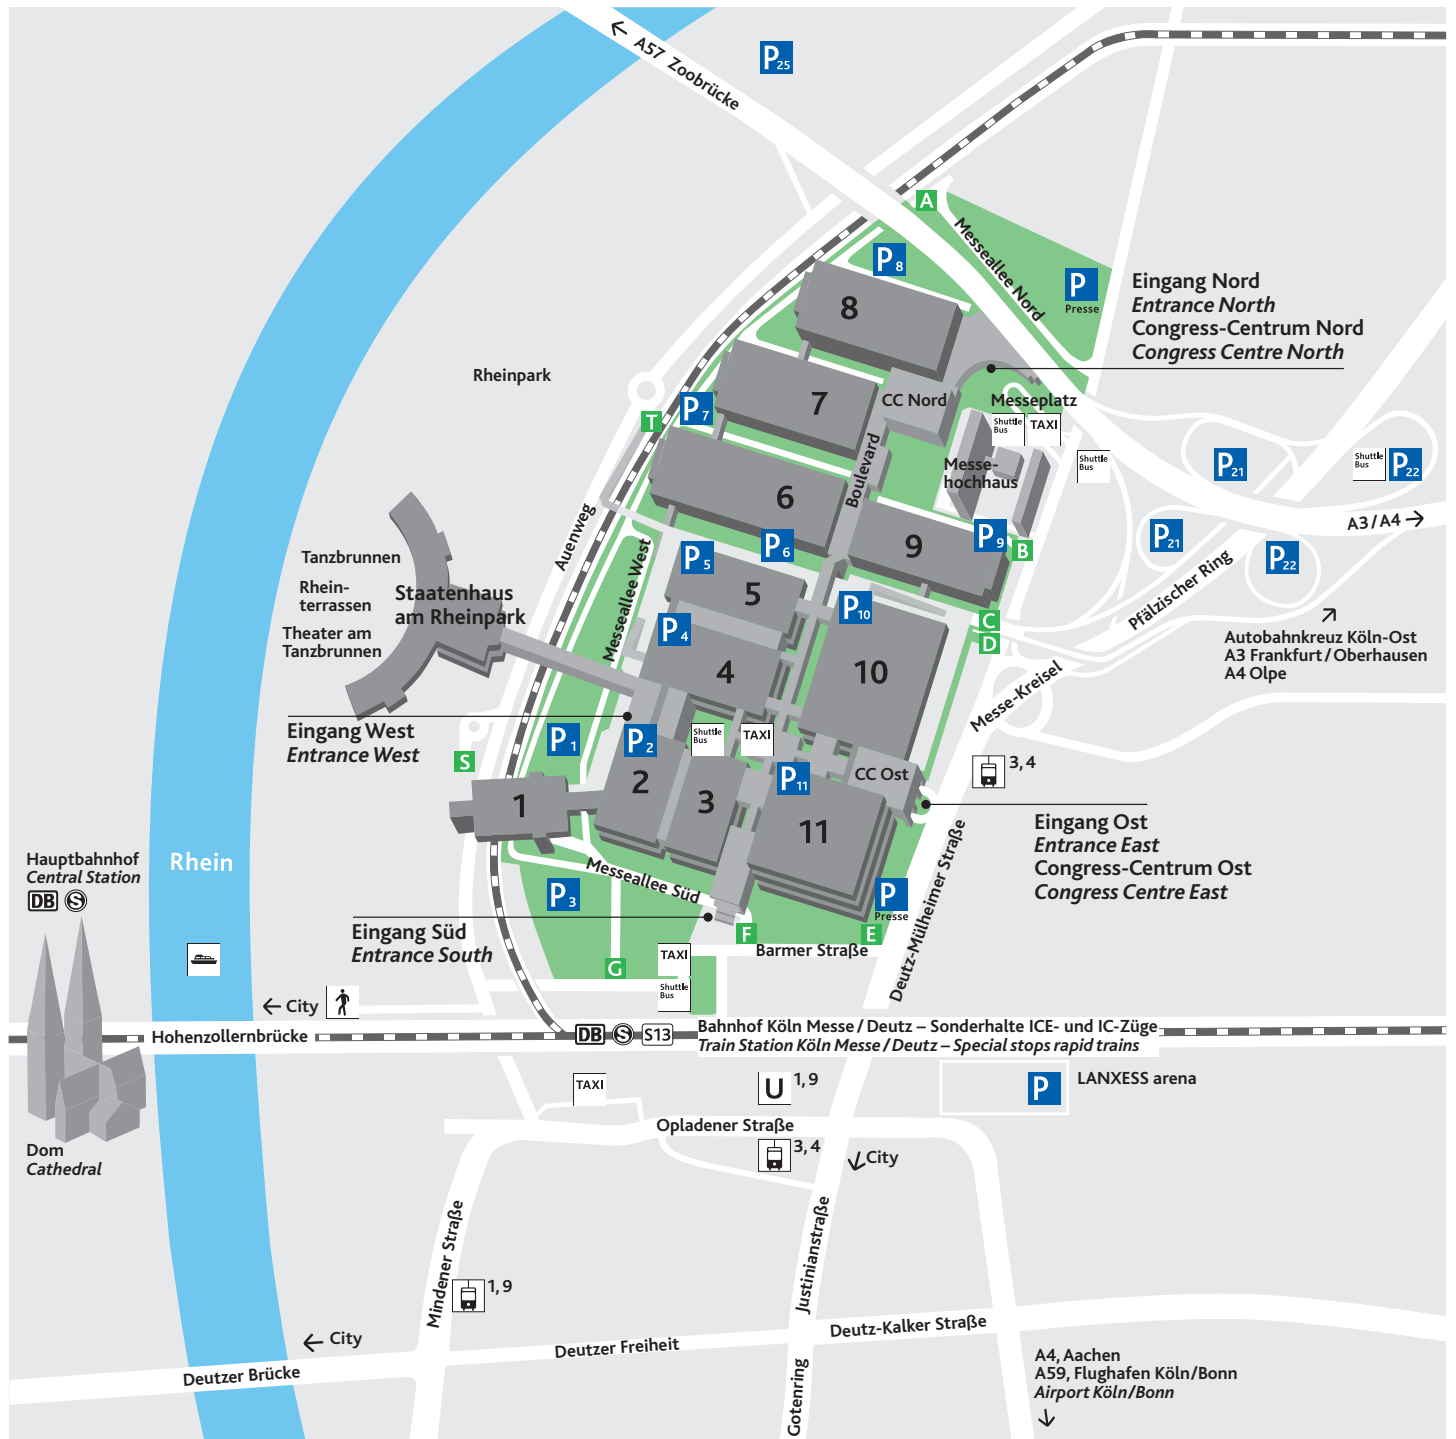

Entdecken Sie die Koelnmesse

Discover the Koelnmesse

-  Tor
Gate
-  Parkplatz
Parking
-  Fußweg
Pedestrian Route
-  Taxi
Taxi
-  Pendelbus
Shuttle-Bus
-  U-Bahn
Subway
-  Straßenbahnhaltestelle
Tram Stop
-  Fähre: City/Hbf
Ferry: City/Central Station
-  Bahnhof
Train Station
-  S-Bahn
Suburban Railway
-  S-Bahn Koelnmesse
– Flughafen Köln/Bonn
Suburban Railway Koelnmesse
– Cologne/Bonn Airport